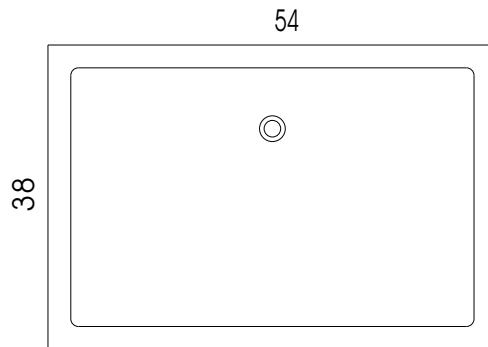

KERAMIKBECKEN VOLLEINBAU

SONDERVERKAUF: Euro 250,-- + MWSt

Ab Werk bzw. Abholung Büro Wels

Beckenrand steht 2,5 cm über!!
Innere Tiefe: ca. 11,0 cm

Keramikbecken weiß
für Volleinbau
Einbaumöglichkeiten:

Hängewaschtisch oder
mit Unterschrank